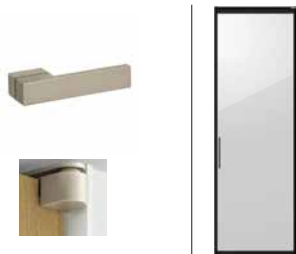

把手・丁番
シヤインニッケル
スクエアJ

ブラック/クリア
RZA